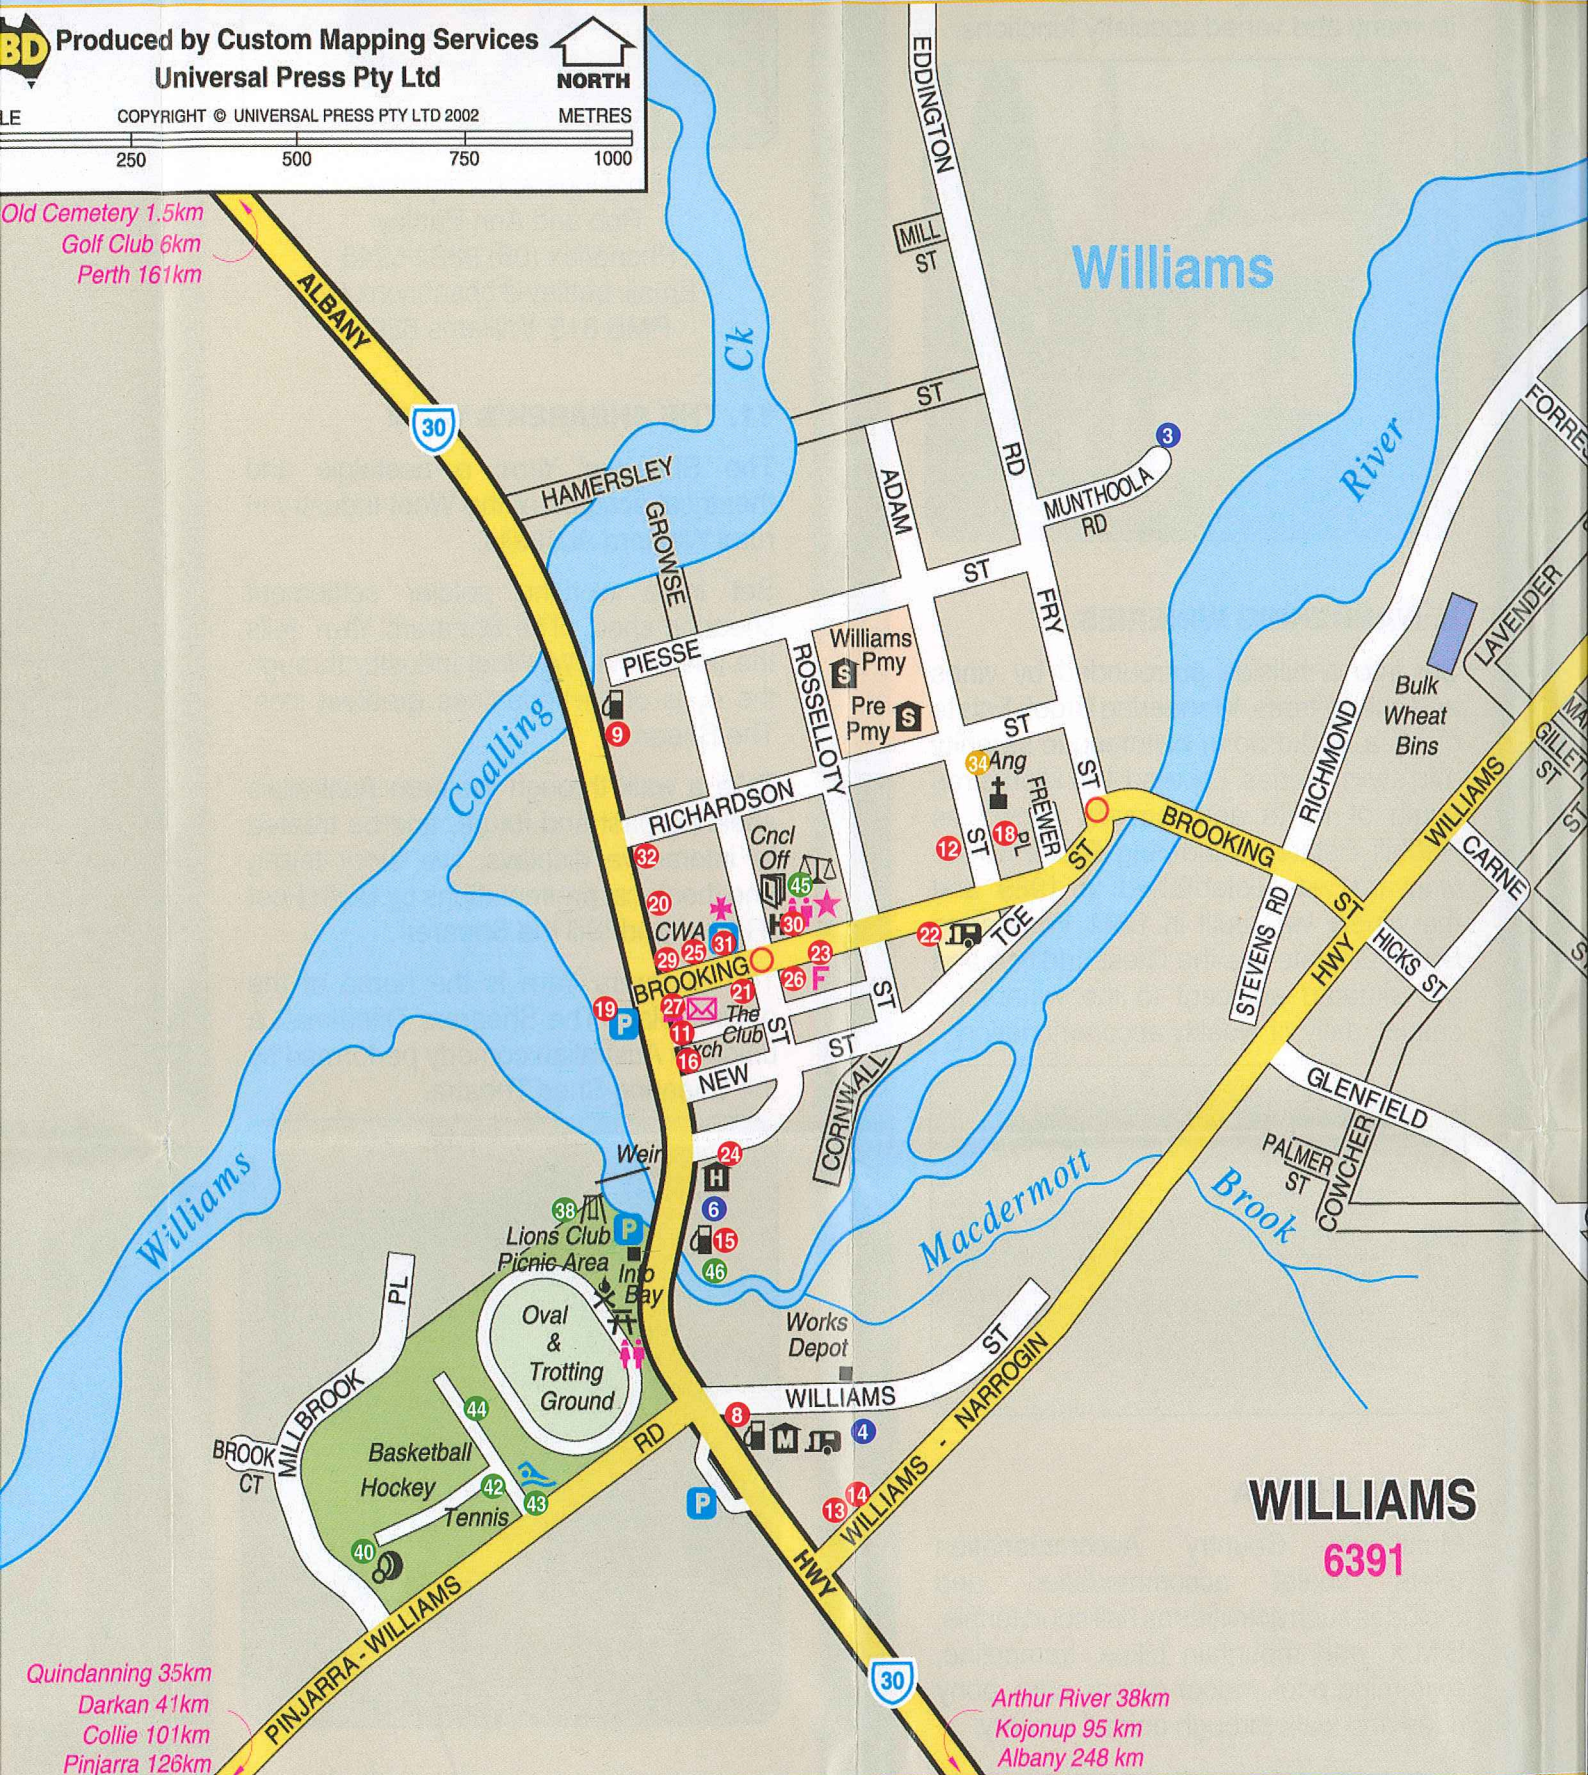

NORTH

COPYRIGHT © UNIVERSAL PRESS PTY LTD 2002

METRES

250 500 750 1000

Old Cemetery 1.5km
 Golf Club 6km
 Perth 161km

Quindanning 35km
 Darkan 41km
 Collie 101km
 Pinjarra 126km

Arthur River 38km
 Kojonup 95 km
 Albany 248 km

WILLIAMS
6391

ACCOMMODATION – BLUE DOTS

- 1. 'CHUCKEM' (08) 9881 1188
- 2. GELFRO FARMSTAY (08) 9884 5245
- 3. WILLIAMS COUNTRY ACCOMMODATION (08) 9885 1195
- 4. SHADY ACRE CARAVAN PARK (08) 9885 1192
- 5. SPRINGHILLS FARM (08) 9885 7092
- 6. WILLIAMS HOTEL (08) 9885 1016

SERVICES – RED DOTS

- 8. BP ROADHOUSE (08) 9885 1135
- 9. CALTEX ROADHOUSE WILLIAMS (08) 9885 1104
- 10. CEMETERY (08) 9885 1005
- 11. ELDERS WILLIAMS (08) 9885 1008
- 12. MEDICAL CENTRE (08) 9885 1006
- 13. ON TRACK CAMPER CO (08) 9885 1320

15. SHELL ROADHOUSE

- (08) 9885 1103
- 16. THE WOOL STATION (08) 9885 1384
- 17. WANDERING WINERIE (08) 9885 1180
- 18. WESFARMERS LAND (08) 9885 1180
- 19. WESTRAIL BUS BOOK
- 20. WILLIAMS ART AND C